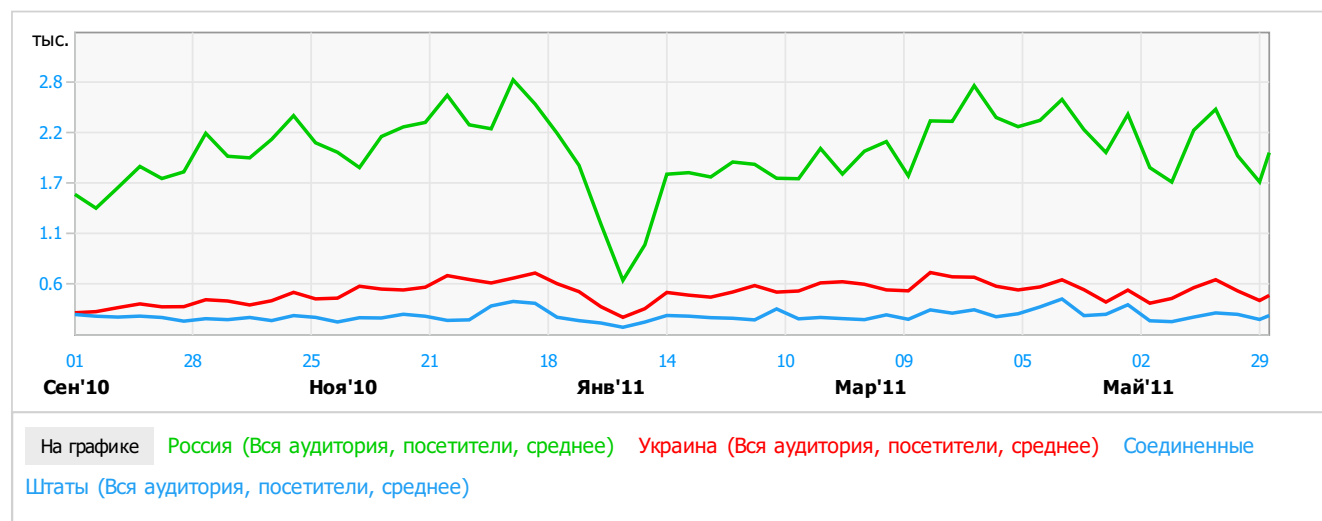

# География

01 сен 2010 — 31 май 2011

Страна			
	Вся аудитория Посетители, среднее	Вся аудитория Визиты, сумма	Вся аудитория Просмотры, сумма
<b>Всего:</b>	<b>3 528,78</b> ↓	<b>1 070 171</b>	<b>2 749 208</b>
Россия	<b>2 031,88</b>	616 989	1 631 155
Украина	<b>467,26</b>	142 587	373 130
Соединенные Штаты	<b>202,55</b>	66 055	160 159
Казахстан	152,04	44 599	100 787
Беларусь	128,78	39 223	104 593
Узбекистан	42,75	12 549	34 431
Латвия	37,14	10 782	29 091
Германия	33,25	9 639	21 848
Молдова, республика	30,13	8 760	24 953
Азербайджан	30,09	8 799	19 555

# География

01 сен 2010 — 31 май 2011

**Регион**

	Вся аудитория	Вся аудитория	Вся аудитория
	Посетители, среднее	Визиты, сумма	Просмотры, сумма
<b>Всего:</b>	<b>2 031,88</b> ↓	<b>616 989</b>	<b>1 631 155</b>
Москва и область	800,13	243 252	695 994
Санкт-Петербург и область	213,41	65 589	164 669
Свердловская обл.	60,04	18 535	51 340
Новосибирская обл.	52,12	15 877	35 022
Краснодарский край	47,92	14 003	36 432
Самарская обл.	44,19	13 302	28 283
Татарстан	41,07	12 306	27 432
Нижегородская обл.	40,47	12 051	28 088
Приморский край	36,79	11 272	29 599
Ростовская обл.	36,39	10 955	30 108

## демография: пол и возраст

Период: 01.01.2011 - 31.05.2011

Пол	Доля визитов	Глубина просмотра	Время на сайте
мужской	48,3%	2,6	00:02:21
женский	51,7%	3,4	00:02:42

Возраст	Доля визитов	Глубина просмотра	Время на сайте
11 лет и младше	1,9%	2,1	00:02:17
12-17 лет	5,2%	2,6	00:02:03
18-24 лет	33,6%	2,6	00:02:38
25-34 лет	29,1%	2,7	00:02:32
35-44 лет	15,3%	4,9	00:02:29
45-54 лет	9,3%	3,0	00:02:36
55 лет и старше	5,6%	2,7	00:02:31